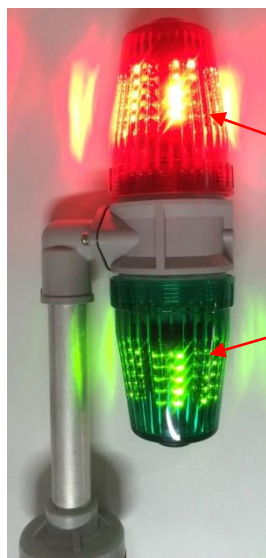

仕様変更のお知らせ

製品名	形式名
全方向屋外表示器	LUSO

1. 形式名称

LUSO-□□ RG 100/110

2. 変更内容

LEDメーカーの変更(東芝製→AVAGO(アバゴ)製)
 ※詳細につきましては、別資料を参照願います。

3. 変更理由

現行品に使用するLEDが、供給元で生産中止品となった為。

4. 変更時期

変更後のLEDにおきましても、ほぼ同等の色調を保持しているため、
 2015年9月出荷分より自然切替とさせていただきます。

LED色調比較表

	変更前（東芝製）		変更後（アバゴ製）	
	R（赤色）	G（緑色）	R（赤色）	G（緑色）
品名	TLRME62T (F)	TLGE62T (F)	HLMP-NG07	HLMP-Y802-F0000
色調				

外観 【例】LUSO-A RG 100/110形

※LED素子
変更箇所

※LUSO形本体の
内部抵抗値の変更はございません。