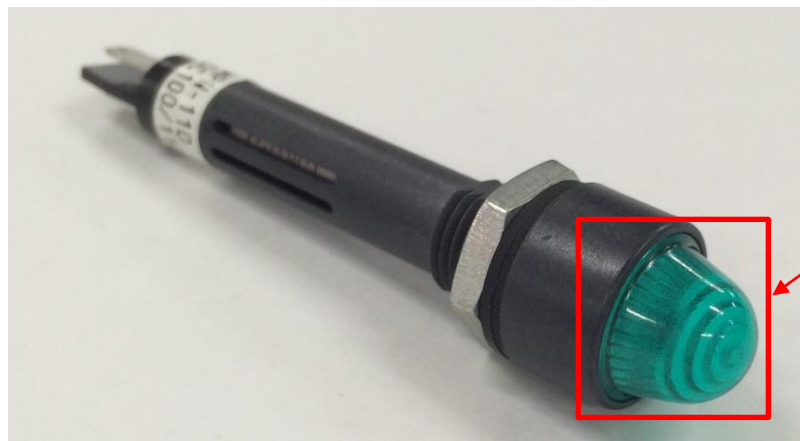

外 観

TMPN形

※LED素子  
変更箇所

※TMPN形本体の  
内部抵抗値の変更はございません。