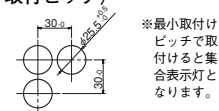

●パネルカット寸法 (最小取付ピッチ)