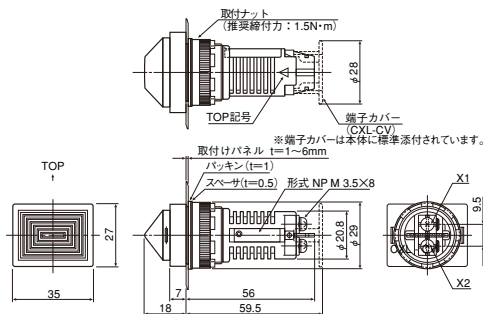

記号	色	記号	色
R	赤	O	橙
G	緑	W	乳白
Y	黄	B	青

標準仕様品

QXL (φ25)

●適合アクセサリ

LEDユニット	PXL-LED-□-□
レンズ	QXL-LENSET-□(F)
締め付けジグ	CXL30-Q
引抜取外工具	XL-NQ
保護カバー	CXL-CV

●パネルカット寸法 (最小取付ピッチ)

KXL (φ25)

●適合アクセサリ

LEDユニット	PXL-LED-□-□
レンズ	KXL-LENS-□(K)
締め付けジグ	CXL30-Q
引抜取外工具	XL-NQ
保護カバー	CXL-CV

●パネルカット寸法 (最小取付ピッチ)

CXL30 (φ25)

●適合アクセサリ

LEDユニット	CXL30-LED□-□
レンズ	CXL30-LENSET-□
締め付けジグ	CXL30-Q
引抜取外工具	XL-NQ
保護カバー	CXL-CV
ショートバー	DL-SB1