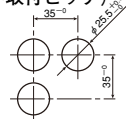

記号	色	記号	色
R	赤	O	橙
G	緑	W	乳白
Y	黄	B	青

標準仕様品

QXL (φ25)

●適合アクセサリ

LEDユニット	PXL-LED-□-□
レンズ	QXL-LENSET-□(F)
締め付けジグ	CXL30-Q
引抜取外工具	XL-NQ
保護カバー	CXL-CV

●パネルカット寸法 (最小取付ピッチ)

KXL (φ25)

●適合アクセサリ

LEDユニット	PXL-LED-□-□
レンズ	KXL-LENS-□(K)
締め付けジグ	CXL30-Q
引抜取外工具	XL-NQ
保護カバー	CXL-CV

●パネルカット寸法 (最小取付ピッチ)

CXL30 (φ25)

●適合アクセサリ

LEDユニット	CXL30-LED□-□
レンズ	CXL30-LENSET-□
締め付けジグ	CXL30-Q
引抜取外工具	XL-NQ
保護カバー	CXL-CV
ショートバー	DL-SB1