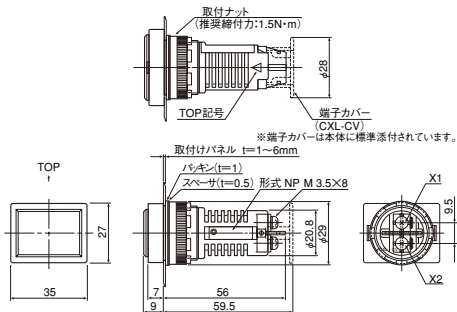

記号	色	記号	色
R	赤	G	緑
O	橙	Y	黄 ^{※2}
W	乳白	B	青 ^{※2}

※2 黄と青は特殊色

[CXL形]

CXL30-024-RB (F)

基本形式		電源電圧		枠色		レンズ形状	
記号	サイズ(mm)	記号	電圧	記号	枠色	記号	形状
CXL30	30×30	024	AC・DC24V	B	N1.5	F	平形
CXL40	40×40	048	AC・DC48V				
		110	AC・DC100/110V				
		125	AC・DC125V				
		220	AC・DC200/220V				

記号	色	記号	色
R	赤	O	橙
G	緑	W	乳白
Y	黄	B	青

標準仕様品

QXL (φ25)

●適合アクセサリ

LEDユニット	PXL-LED-□-□
レンズ	QXL-LENSET-□(F)
締め付けジグ	CXL30-Q
引抜取外工具	XL-NQ
保護カバー	CXL-CV

●パネルカット寸法 (最小取付ピッチ)

KXL (φ25)

●適合アクセサリ