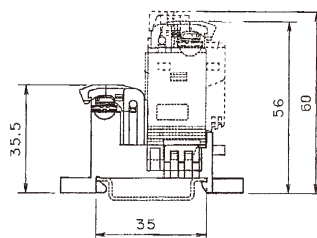

別置トランス

別置トランス

①トランス

②トランスベース

①トランスと②トランスベースは別途ご注文ねがいます。

①トランス

形 式	定格一次電圧	定格二次電圧
AR9T559-H	100/110V	24V
AR9T559-M	200/220V	
AR9T559-T	400/440V	

②トランスベース