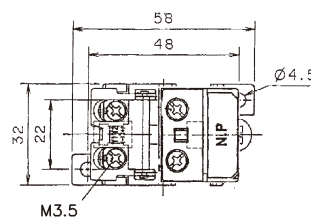

別置トランス

別置トランス

①トランス

②トランスベース

①トランスと②トランスベースは別途ご注文ねがいます。

①トランス

形 式	定格一次電圧	定格二次電圧
AR9T559-H	100/110V	24V
AR9T559-M	200/220V	
AR9T559-T	400/440V	

②トランスベース