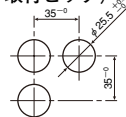

記号	色	記号	色
R	赤	O	橙
G	緑	W	乳白
Y	黄	B	青

標準仕様品

QXL (φ25)

●適合アクセサリ

LEDユニット	PXL-LED-□-□
レンズ	QXL-LENSET-□(F)
締め付けジグ	CXL30-Q
引抜取外工具	XL-NQ
保護カバー	CXL-CV

●パネルカット寸法 (最小取付ピッチ)

KXL (φ25)

●適合アクセサリ

LEDユニット	PXL-LED-□-□
レンズ	KXL-LENS-□(K)
締め付けジグ	CXL30-Q
引抜取外工具	XL-NQ
保護カバー	CXL-CV

●パネルカット寸法 (最小取付ピッチ)

CXL30 (φ25)

●適合アクセサリ

LEDユニット	CXL30-LED□-□
レンズ	CXL30-LENSET-□
締め付けジグ	CXL30-Q
引抜取外工具	XL-NQ
保護カバー	CXL-CV
ショートバー	DL-SB1