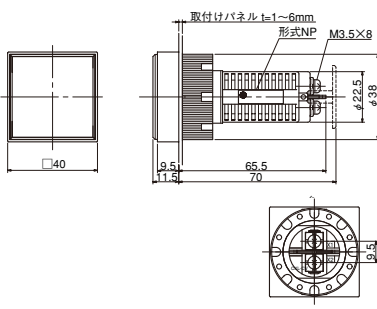

LEDユニット	PXL-LED-□-□
レンズ	KXL-LENS-□(K)
締め付けジグ	CXL30-Q
引抜取外工具	XL-NQ
保護カバー	CXL-CV

●パネルカット寸法 (最小取付ピッチ)

CXL30 (φ25)

●適合アクセサリ

LEDユニット	CXL30-LED□-□
レンズ	CXL30-LENSET-□
締め付けジグ	CXL30-Q
引抜取外工具	XL-NQ
保護カバー	CXL-CV
ショートバー	DL-SB1

●パネルカット寸法 (最小取付ピッチ)

CXL40 (φ30)

●適合アクセサリ

LEDユニット	CXL40-LED□-□
レンズ	CXL40-LENSET-□
締め付けジグ	CXL40-Q
引抜取外工具	XL-NQ
保護カバー	CXL-CV
ショートバー	DL-SB2

●パネルカット寸法 (最小取付ピッチ)

LED式表示灯

アクセサリ一覧表

分類	形式	形状	適合機種
端子保護カバー	TS-CV		TSPN,TSPH,WSPH(標準装備)
	CXL-CV		HXL,JXL,PXL,QXL,KXL,CXL30,CXL40(標準装備)
ショートバー	DL-SB1		CXL30
	XL-SB1C		CXL30
	DL-SB2		CXL40
	XL-SB2C		CXL40
引拔取外工具	XL-NQ		CXL-30,CXL-40,HXL,JXL,PXL,QXL,KXL
締付治具	締付ジグB (CXL40-Q)		CXL40
	締付ジグC		CXL40
	締付ジグF		TSPN,TSPH,WSPH
	TMP-Q		TMPN,TMPH,WMPH
	CXL30-Q		CXL30,HXL,JXL,QXL,KXL