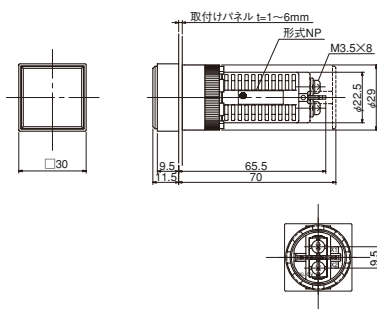

記号	色	記号	色
R	赤	O	橙
G	緑	W	乳白
Y	黄	B	青

標準仕様品

QXL (φ25)

●適合アクセサリ

LEDユニット	PXL-LED-□-□
レンズ	QXL-LENSET-□(F)
締め付けジグ	CXL30-Q
引抜取外工具	XL-NQ
保護カバー	CXL-CV

●パネルカット寸法 (最小取付ピッチ)

KXL (φ25)

●適合アクセサリ

LEDユニット	PXL-LED-□-□
レンズ	KXL-LENS-□(K)
締め付けジグ	CXL30-Q
引抜取外工具	XL-NQ
保護カバー	CXL-CV

●パネルカット寸法 (最小取付ピッチ)

CXL30 (φ25)

●適合アクセサリ

LEDユニット	CXL30-LED□-□
レンズ	CXL30-LENSET-□
締め付けジグ	CXL30-Q
引抜取外工具	XL-NQ
保護カバー	CXL-CV
ショートバー	DL-SB1