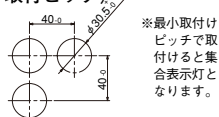

●パネルカット寸法 (最小取付ピッチ)

CXL40 (φ30)

●適合アクセサリ

LEDユニット	CXL40-LED□-□
レンズ	CXL40-LENSET-□
締め付けジグ	CXL40-Q
引抜取外工具	XL-NQ
保護カバー	CXL-CV
ショートバー	DL-SB2

●パネルカット寸法 (最小取付ピッチ)

LED式表示灯

アクセサリ一覧表

分類	形式	形状	適合機種
端子保護カバー	TS-CV		TSPN,TSPH,WSPH(標準装備)
	CXL-CV		HXL,JXL,PXL,QXL,KXL,CXL30,CXL40(標準装備)
ショートバー	DL-SB1		CXL30
	XL-SB1C		CXL30
	DL-SB2		CXL40
	XL-SB2C		CXL40
引拔取外工具	XL-NQ		CXL-30,CXL-40,HXL,JXL,PXL,QXL,KXL
締付治具	締付ジグB (CXL40-Q)		CXL40
	締付ジグC		CXL40
	締付ジグF		TSPN,TSPH,WSPH
	TMP-Q		TMPN,TMPH,WMPH
	CXL30-Q		CXL30,HXL,JXL,QXL,KXL