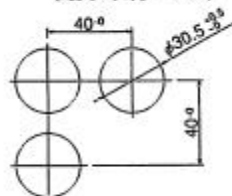

### PSM形

- ・取付孔径  $\phi 30.5$
- ・レンズ径  $\phi 23.2$  (mm)

#### ●パネルカット寸法 (最小取付ピッチ)

### PXL形

- ・取付孔径  $\phi 30.5$
- ・レンズ径  $\phi 23.2$  (mm)