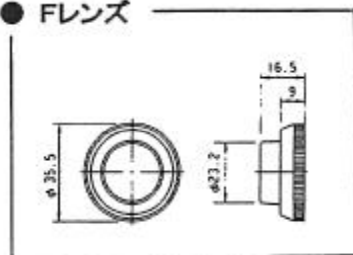

### PSM形

- ・取付孔径  $\phi 30.5$
- ・レンズ径  $\phi 23.2$  (mm)

#### ●パネルカット寸法 (最小取付ピッチ)

### PXL形

- ・取付孔径  $\phi 30.5$
- ・レンズ径  $\phi 23.2$  (mm)