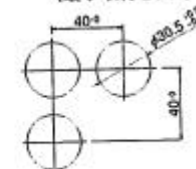

#### ●パネルカット寸法 (最小取付ピッチ)

#### ●レンズ

### PXL形

- ・取付孔径  $\phi 30.5$
- ・レンズ径  $\phi 23.2$  (mm)