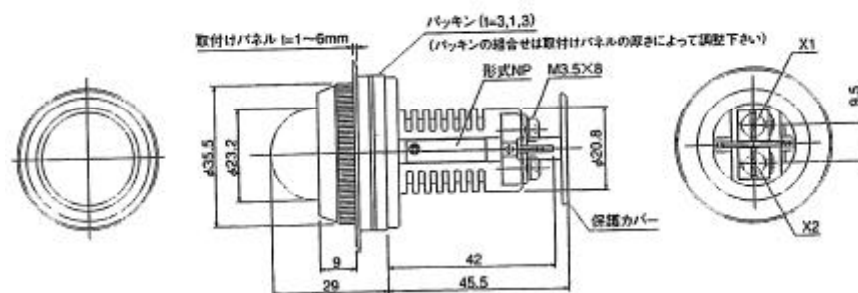

#### ●パネルカット寸法 (最小取付ピッチ)

### PXL形

- ・取付孔径  $\phi 30.5$
- ・レンズ径  $\phi 23.2$  (mm)