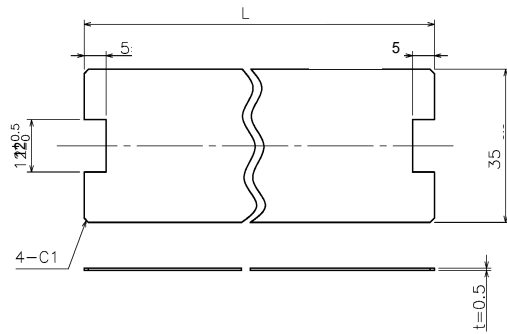

## 形状比較表

変更前（厚み：0.5mm）

変更後（厚み：1.0mm）

形状

形状

**【変更対象品】**

TFXC - 2

12 ~ 27 極用の端子カバー

TFXC - 5.5

8 ~ 18 極用の端子カバー

変更後