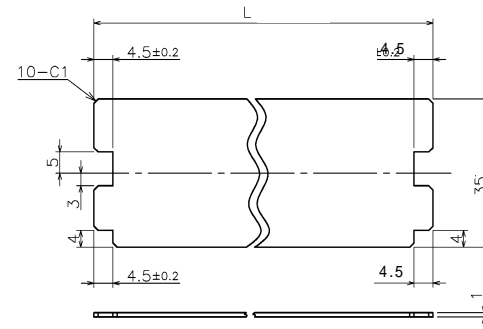

## 形状比較表

変更前（厚み：0.5mm）

変更後（厚み：1.0mm）

形状

形状

**【変更対象品】**

TFXC - 2

12 ~ 27 極用の端子カバー

TFXC - 5.5

8 ~ 18 極用の端子カバー

変更後