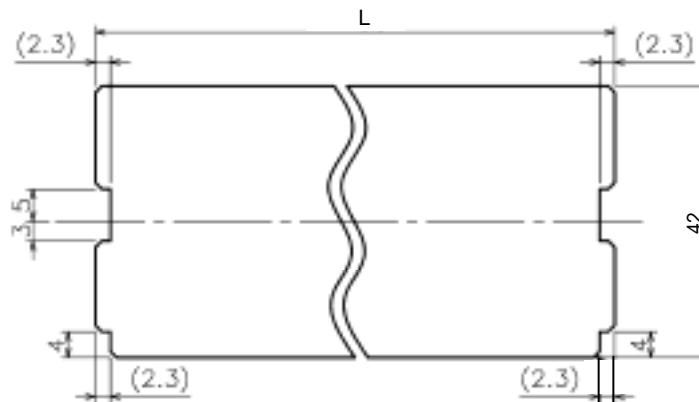

形状比較表

変更前 (厚み : 0.5mm)

変更後 (厚み : 1.0mm)

形状

形状

【変更対象品】

TFXC - 14

7極以上の端子カバー