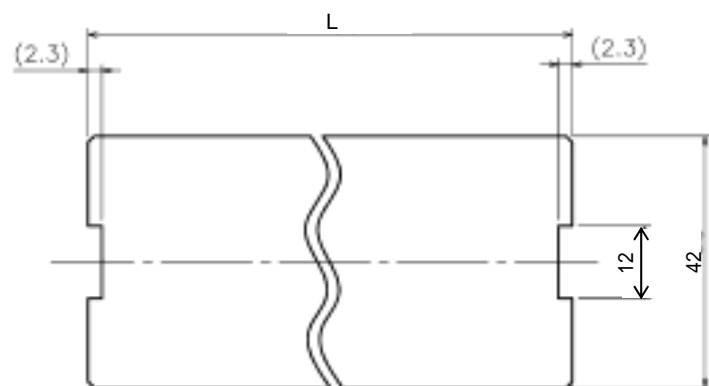

形状比較表

変更前 (厚み : 0.5mm)

変更後 (厚み : 1.0mm)

形状

形状

【変更対象品】

TFXC - 14

7極以上の端子カバー