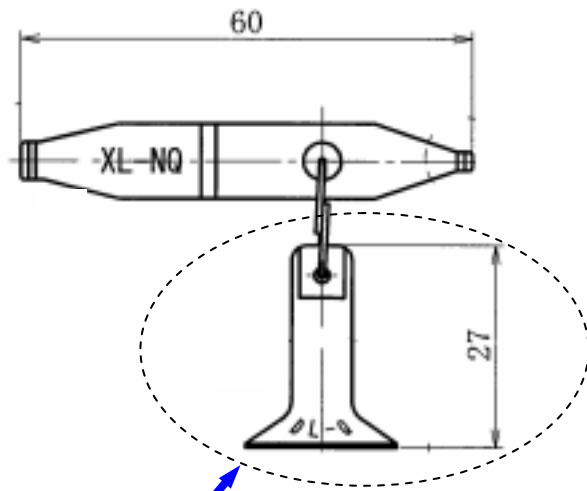

形状比較表

変更前

変更後

形状

形状

「DL レンズシグ Q」の単品販売につきましても、
2008年9月末日をもって販売終了とさせていただきます。

吸盤形状の変更