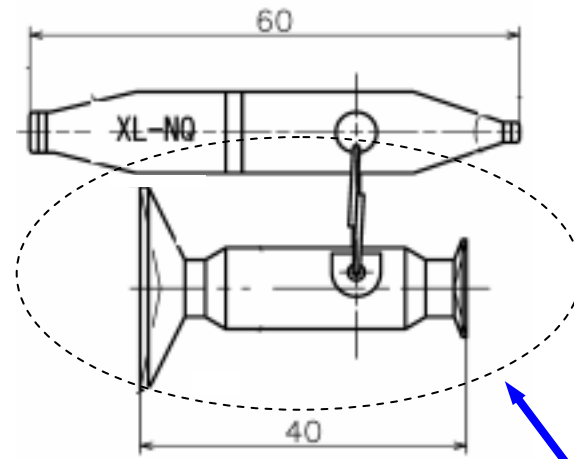

形状比較表

変更前

変更後

形状

形状

「DL レンズシグ Q」の単品販売につきましても、
2008年9月末日をもって販売終了とさせていただきます。

吸盤形状の変更