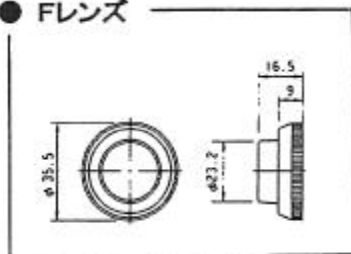

生産中止品 (P S M形・ 3 0)

代替推奨品 (P X L形・ 3 0)

PSM形

- ・取付孔径 $\phi 30.5$
- ・レンズ径 $\phi 23.2$ (mm)

● パネルカット寸法 (最小取付ピッチ)

● 適合アクセサリ

LED 球	LY-24-□
レンズ	PS LEDレンズ□
保護カバー	SMタンシホゴカバー

● フレンズ

PXL形

- ・取付孔径 $\phi 30.5$
- ・レンズ径 $\phi 23.2$ (mm)

● パネルカット寸法 (最小取付ピッチ)

● 適合アクセサリ

本体 枠 部	PXL-000
LEDユニット	PXL-LED□-□
レンズ	PXL-LENS-□(S)
引抜取外工具	XL-NQ
保護カバー	CXL-CV

- ・配線端子カバーは付属品となります
- ・AC/DC共用電源タイプとなります(220VはAC専用)
- ・レンズF仕様(丸平形)はございませんので、ご注意ください
- ・その他詳細につきましては、別途ご相談させていただきます