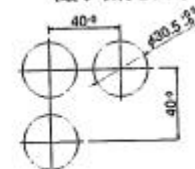

#### ● パネルカット寸法 (最小取付ピッチ)

### PXL形

- ・取付孔径  $\phi 30.5$
- ・レンズ径  $\phi 23.2$  (mm)